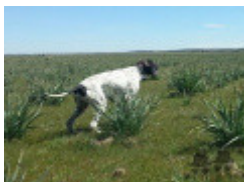

Eleveur : José Condado / Propriétaire : José Condado
Sang italien (estimation) : 59 %
Estimation des points au pédigrée : 31

Taux de consanguinité (estimation) : 10.5 %

IZARD DE CHAMPOTI (3 X 3) : 0.035156
GIPSY DE VASSIVIERE (3 X 3) : 0.033203
ALPIN DE LA COTANCE (4,5,6 X 4,5) : 0.011719
DIANA DU BOIS DE MOUN (4 X 4) : 0.007935
CIKI LOF8POI.57545- DES PISES (5 X 4) : 0.003906
MARCH DELLA CISA (4 X 4,5) : 0.003906
ASPE DES PISES (5,6 X 5) : 0.001953
EDO DELL AZOR (7,7,7,8,8 X 7,7,7,8,8,8) : 0.001221
PUCE DU SAMOURAI (5,6,6,7 X 5,6,6) : 0.001221
TIBET DE LA LEMBAZ (5,6,6,7 X 5,6,6) : 0.001221
DREK DELLA CISA (6 X 6,6) : 0.000488
TANIS DE LA DUNE AUX OYATS (6 X 6,6) : 0.000488
TIP DELLA CISA (5,7 X 5) : 0.000488
CLASTIDIUM ISLO (7,7,8 X 7,7,8,8) : 0.000275
CHIM (6,6 X 6,6,7) : 0.000244
ORCHIS DES PISES (6,7,7 X 6) : 0.000244
DRAKE DELLA MADDALENA (6,7,7 X 6) : 0.000244
CHIM (7,7 X 7,7) : 0.000244
GLENDÀ DELLA CISA (6,6 X 6,6,7) : 0.000244
SERNOS DEL BOCIA (8,8 X 7,8) : 0.000153
ESPERIA DEL VENTO (7,7 X 7) : 0.000122

Note : les données ne sont pas garanties. Elles ont été entrées par les membres sans garantie d'exactitude.