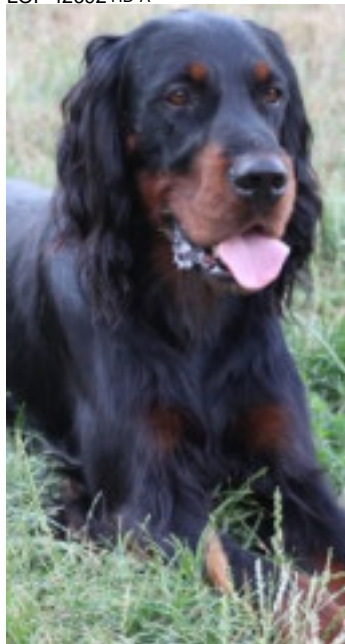

OWARD DU BOIS DES VENERES

2018-10-01 (M) LOF 46541

[fiche affixe](#)

Père
[HANNIBAL DES CERVELINES DE BREVIANDE](#)
 2012-08-14 (M)
 LOF 42692 HD-A

[CHAMAN DU BOIS DES VENERES](#)
 2007-02-09 (M) LOF 37449 HD-A

[EUSKADI TA ASKATASUNA DU BOIS DES VENERES](#) 2009-08-12 (F)
 LOF 39962 HD-A

[SONY DES QUARTIERS D'ENFER](#)
 (M) LOF 32987/5981 (CHAMPION -TR)
 HD-A

[OAK DES VERDIAUX](#)
 (M) LOF 29943/5356
 (CH A) HD-A