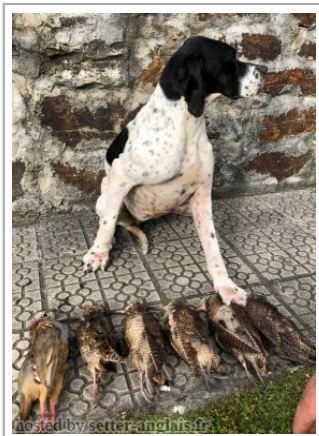

**NUBE DE PASARIN**

2018-07-15 (F) LOE 2432378  
[fiche affixe](#)

Père  
**LEON DE PASARIN**  
 2016-08-22 (M)  
 LOE 2335510

**JERRY DOS POTINHOS** 2014-05-25  
 (M) LOE 2431635 (TRCC(E), TRGB(E.18))  
 HD-A