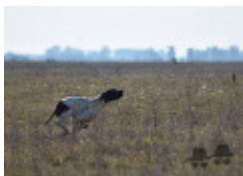

Propriétaire : Martin Delprato
Taille : 63 cm
Sang italien (estimation) : 100 %
Estimation des points au pédigrée : 35

Taux de consanguinité (estimation) : 5.8 %

HARDY DU BOIS DES PERCHES (4,5 X 4,5,5,5) : 0.029297
RIBOT DELLA NOCE (4,5,6 X 4,5) : 0.021149
IPPOCRATE DEL VENTO (5,6,7,8 X 6,6,7) : 0.003502
FAUNO DEL VENTO (6,7,8 X 7,7,7,7,8,8) : 0.001495
ESPERIA DEL VENTO (6,7,7,8,8 X 7,7,7,8,8,8,8) : 0.001160
ASSO DEL VENTO (7,8 X 7,7,8,8,8) : 0.000366
MARCH DELLA CISA (5 X 8) : 0.000244
OLIMPIA DEL VENTO (7,8,8,8 X 8,8,8,8) : 0.000183
CLASTIDIUM MIRCO (7,8,8,8 X 7,8) : 0.000183
CLASTIDIUM ASTOR (6,8 X 8) : 0.000153
BOSS DEL GUERCIO (7,8,8 X 8,8,8,8) : 0.000122
CLASTIDIUM ISLO (8,8,8,8 X 8) : 0.000092
SERNOS DEL BOCIA (7,8 X 8,8,8,8,8,8) : 0.000092