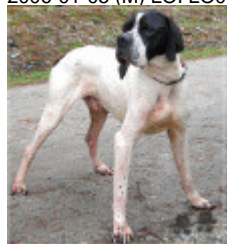

Sang italien (estimation) : 84 %
 Estimation des points au pédigrée : 33

DONATO DE LOS PONJALES (M)
 LOE

EHIZA DE PASARIN 2009-08-27 (F)
 LOE 1937232 (Ch. R.)

FAYER DELLA VERTEMATESE
 2006-01-05 (M) LOI LO0653898