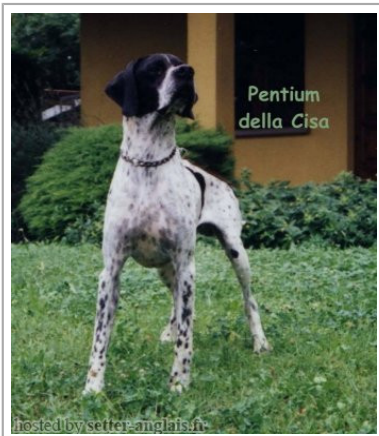

PENTIUM DELLA CISA

1999-05-30 (M) LOI LO99191585
[fiche affixe](#)

Père GRAJO DE AKELARRE 1991-07-12 (M) LOI PT190437	inconnu	inconnu	inconnu
		inconnu	inconnu
	inconnu	inconnu	inconnu
		inconnu	inconnu
Mère GIADA DELLA CISA 1991-06-22 (F) LOI PT172439	ZILL DELLA CISA (M) LOI PT145950	MARCH DELLA CISA 1981-04-04 (M) LOI PT109927 (CH IT GQ) 	KILT DELLA CISA 1989-09-12 (M) LOI PT100002
		LEDA (F) LOI PT126222	MARCHESIS MIDA 1979-05-01 (F) LOI PT085342
	ROMINA DELLA CISA 1978-11-02 (F) LOI PT157163	BLITZ 1972-03-10 (M) LOI PT036988	ZAC DELLA CISA 1989-11-10 (M) LOI PT100246
		ETNA DELLA CISA 1974-10-26 (F) LOI PT054409	EVA 1979-05-15 (F) LOI PT101751
			inconnu
			DEDI 1969-11-25 (F) LOI PT021668
		CLASTIDIUM ORD 1972-06-13 (M) LOI PT039376	
		inconnu	

Eleveur : DELLATORRE GIUSEPPE / Propriétaire : REVELLO MARIO
 Tatouage : 9GX4
 Estimation des points au pédigrée : 3

Note : les données ne sont pas garanties. Elles ont été entrées par les membres sans garantie d'exactitude.