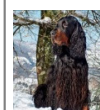

[LUDSTAR TAMBURELLO](#)
(M) LOI
LO99136851-KCSB-3273CL
(CHIBCHIT.B) HD-B

[LIRIC SUMMER LIAISON WITH LUDSTAR](#) (F) LOI LO0625430
(CHIBCHIT.B) HD-B

[LAURELHACH ALL OF A QUIVER](#)
(M) KC-AE00705207 HD-A