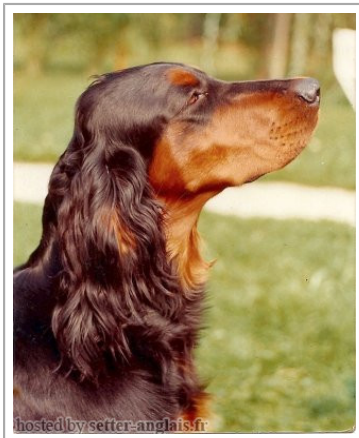

**JYBUS DU CHARME BRULE**

(M) LOF  
[fiche affixe](#)

Père <b>PACHA DU CHARME BRULE</b> (M) LOF 5160/96 (CHIB, CHB, Tr.) 	<b>LUPIN DU GORDON DUC</b> (M) LOF 3851	<b>JAOU DU GORDON DUC</b> (M) LOF 3885 (CH)	 <b>RANGER OF CAIRLIE</b> 1953-02-16 (M) LOF 1886
	<b>LUCKY</b> (F) LOF 3988 (CHIB)	<b>JAVA II DU GORDON DUC</b> (F) LOF 3155	<b>GLADIS DU GORDON DUC</b> (F) LOF 2547
Mère <b>TOPSY DU CHARME BRULE</b> (F) LOF	<b>SHADE OF KINLOCHLEVEN</b> (M) KC.REG37081/68	<b>KSAR ILDE LIODGA</b> (M) LOF 3514	<b>ALL FOURS DU RALLIE</b> (M) LOF 1599
	<b>SAMBA DU CHARME BRULE</b> (F) LOF 6409/355	<b>GILKA</b> (F) LOF 2367 	<b>ETAULE DE MONGUICHET</b> (F) LOF 2213 (CHIB)
			<b>ELAN DE VAL RICHARD</b> (M) LOF
			<b>ESPAT CAZILHAC LANGUEDOC</b> (F) LOF 2075
			<b>XENON</b> (M) LOF 1199
			<b>YZOU BILL</b> (F) LOF 1438
		<b>BLACK DUKE OF CALBRIE</b> 1965 (M) KCSB1519BA (Sh Ch)	<b>BLACK SKIPPER OF CALBRIE</b> (M) KC.REG026130/60 (Sh Ch)
		<b>KINLOCHLEVEN</b> (F) KCSB0906AW	<b>SALTERS BLACK TULIP OF CALBRIE</b> (F) KCSB0904AV (Sh Ch)
		inconnu	<b>KYNOCH OF FREEBIRCH</b> (M) KCSB0332AQ/1955
		inconnu	<b>QUELLA OF MORLICH</b> (F) LOF KC93439/57
		inconnu	inconnu
		inconnu	inconnu
		inconnu	inconnu